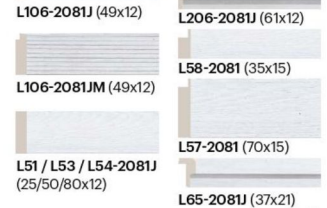

L006-2061D

L006-2061DM

L006-2051D

L006-2051DM

L006 마감몰딩 Coordinating Moulding

Louver

미가 참숯 루버

루버 전제품은 원하는 길이로
주문제작이 가능합니다.
Customize Length
2.4M ~ 6M 까지