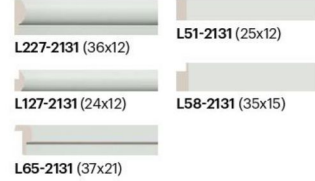

L001 마감몰딩 Coordinating Moulding

Louver

미가 참숯 루버

루버 전제품은 원하는 길이로
주문제작이 가능합니다.
Customize Length
2.4M ~ 6M 까지

L027-2131 (124x12x2400mm)

L027 마감몰딩 Coordinating Moulding

L027-W NEW

L027-2128 NEW