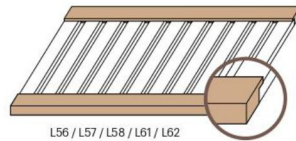

연결마감용 Transition Strips

루버 연결 시작과 끝부분을 마감해주는 몰딩입니다.

To cover the start and end of the louver connection.

커팅마감용 Cutting Strips

루버 위아래 길이를 절단한 단면을 마감하는 몰딩입니다. 루버 디자인에 맞는 다양한 평몰딩과 카버몰딩을 운영하고 있습니다.

To cover the cutting edge. Each louver design has its own coverings and finishing mouldings.