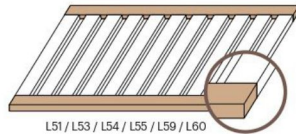

연결마감용 Transition Strips

루버 연결 시작과 끝부분을 마감해주는 몰딩입니다.

To cover the start and end of the louver connection.