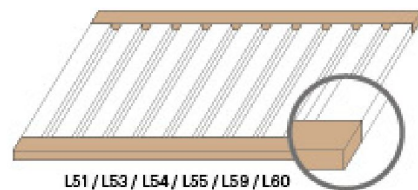

Miga Louvers are easy to install with a simplistic shiplap system with rabbet joint,
which is easier than tongue and groove interlocking system.

루버 마감방법 CONSTRUCTION GUIDE

미가 루버는 벽의 확장공간이나 코너를 커버하도록 설계된 다양한 마감몰딩을 제공하는 완벽한 월 시스템입니다.

커팅마감용

Cutting Strips

루버 위아래 길이를 절단한 단면을 마감하는 몰딩입니다.
루버 디자인에 맞는 다양한 평몰딩과 커버몰딩을 운영하고 있습니다.

To cover the cutting edge. Each louver design has its own
coverings and finishing mouldings.

코너마감용

Corner Strips

코너벽의 루버와 루버를
연결하는 몰딩입니다.

Cover strip for corner.

길이 연장 마감용

Length extension Strips

루버 길이 방향을 연장할 때
사용하는 몰딩입니다.

The molding used to extend
the length of a louver.

Louver
미가 참숯 루버

المختص
للديكور
The
Specialist
for Decoration

Louver