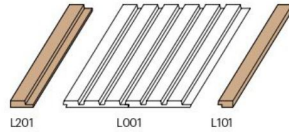

Louver

미가 참숯 루버

루버 특징점 SPECIAL FEATURES

친환경 자재 Eco Friendly Materials

미가 루버는 요구르트병과 동일한 원료로 만든 친환경 자재입니다. 미가 루버는 재활용이 가능한 친환경 제품으로 새집증후군 유발 물질이 없어 안전한 실내공간을 만들어 드립니다.

Miga Louvers are Eco friendly material, made of the same material as yogurt pot. Miga Louvers ensure safe interior space with no sick house syndrome.

참숯가루 첨가 Charcoal Powder

미가 루버는 실제 제품에 참숯가루를 첨가하여 유해화학 성분으로 인한 아토피 발생률이 현저히 낮아 아이들에게 더욱 안전한 자재입니다. 미가 루버는 참숯 성분으로 쾌적한 환경과 건강한 생활을 모두 만족시켜 드립니다.

Miga Louvers are much safer material for children, since atopy occurrence rate caused from harmful chemicals is very low by adding charcoal powder on the product it self.

반턱결합 Shiplap System

미가 루버는 반턱결합 시스템으로 자연스러운 이음매를 연출하며 간편하고 빠른 시공을 가능하게 해줍니다. 견고한 결합 시스템이 루버의 연결성과 디자인 완성도를 높여줍니다.

Miga Louvers are easy to install with a simplistic shiplap system with rabbet joint, which is easier than tongue and groove interlocking system.

루버 마감방법 CONSTRUCTION GUIDE

미가 루버는 벽의 확장공간이나 코너를 커버하도록 설계된 다양한 마감몰딩을 제공하는 완벽한 월 시스템입니다.

A wide range of coordinating mouldings for all colors and designs are available for easy and clean finish of installation.