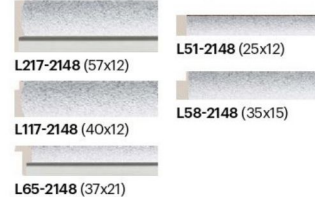

L017 마감몰딩 Coordinating Moulding

L65-2148 (37x21)