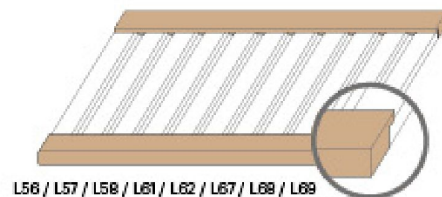

커팅마감용

Cutting Strips

루버 위아래 길이를 절단한 단면을 마감하는 몰딩입니다.
루버 디자인에 맞는 다양한 평몰딩과 커버몰딩을 운영하고 있습니다.

To cover the cutting edge. Each louver design has its own
coverings and finishing mouldings.

코너마감용

Corner Strips

코너벽의 루버와 루버를
연결하는 몰딩입니다.

Cover strip for corner.

길이 연장 마감용

Length extension Strips

루버 길이 방향을 연장할 때
사용하는 몰딩입니다.

The molding used to extend
the length of a louver.

Louver
미가 참숯 루버

المختص
للديكور
The
Specialist
for Decoration

Louver

미가 참숯 루버

루버 전제품은 원하는 길이로
주문제작이 가능합니다.

Customize Length

2.4M ~ 6M 까지

(303x6x2400mm)

L301-2161G

NEW

L301-2059D